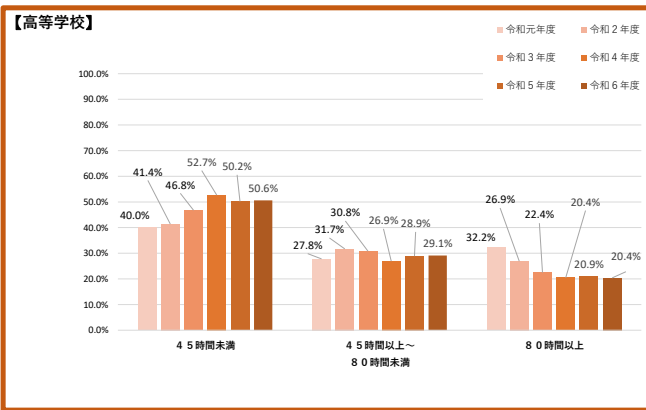

令和6年度 時間外業務時間の状況（校種及び職種ごと）

校長

副校長・教頭

教諭等

事務職員