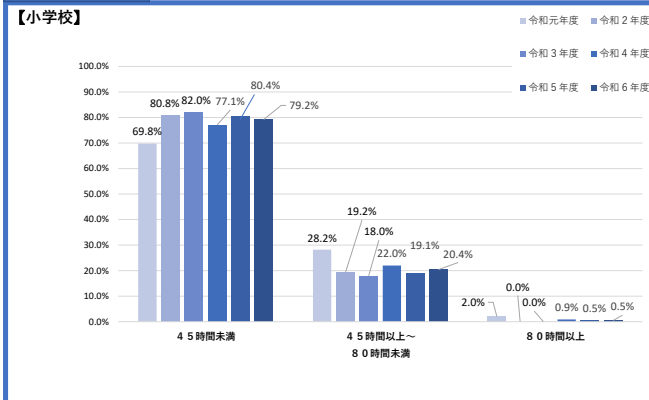

令和6年度 時間外業務時間の状況（校種及び職種ごと）

校長

副校長・教頭

教諭等

事務職員