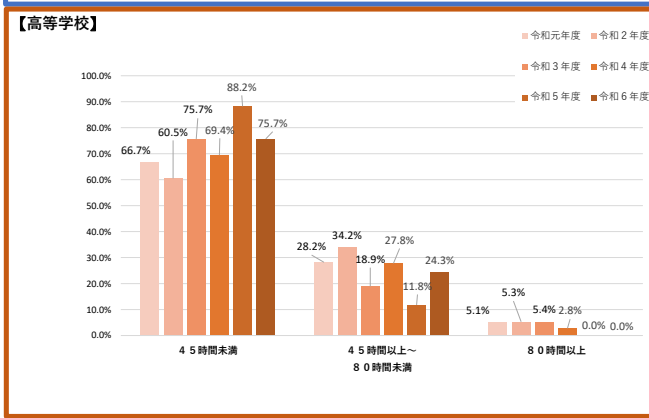

令和6年度 時間外業務時間の状況（校種及び職種ごと）

校長

副校長・教頭

教諭等

事務職員