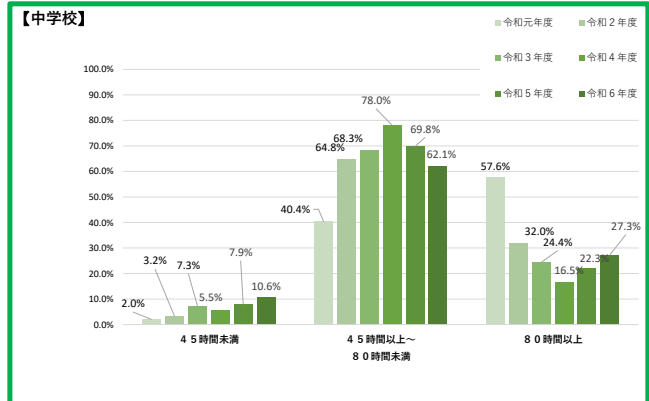

令和6年度 時間外業務時間の状況（校種及び職種ごと）

校長

副校長・教頭

教諭等

事務職員