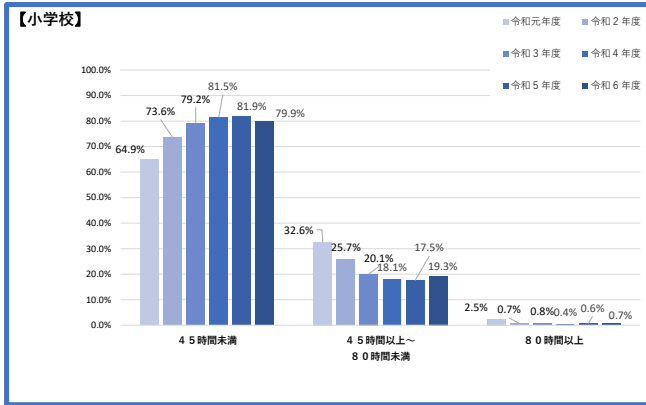

令和6年度 時間外業務時間の状況（校種及び職種ごと）

校長

副校長・教頭

教諭等

事務職員