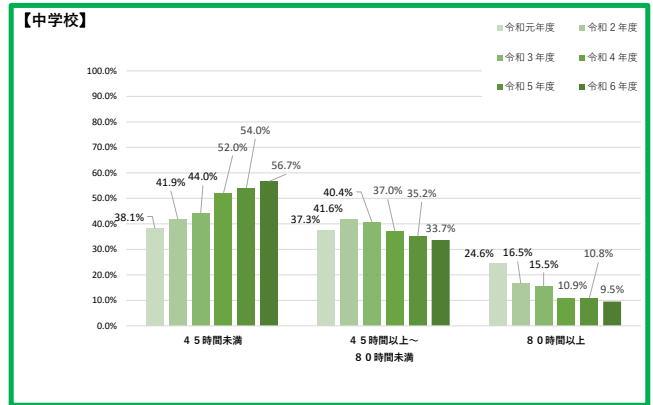

令和6年度 時間外業務時間の状況（校種及び職種ごと）

校長

副校長・教頭

教諭等

事務職員