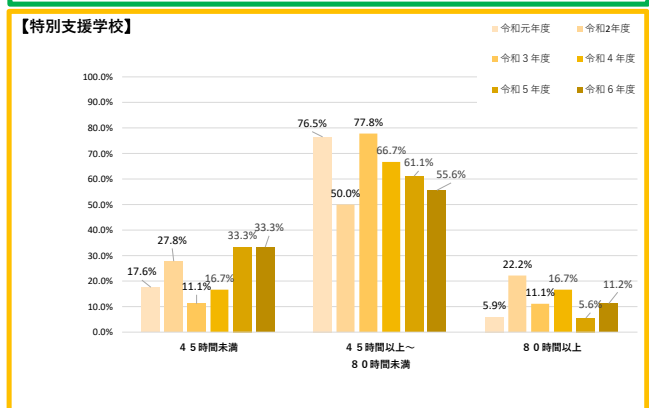

令和6年度 時間外業務時間の状況（校種及び職種ごと）

校長

副校長・教頭

教諭等

事務職員