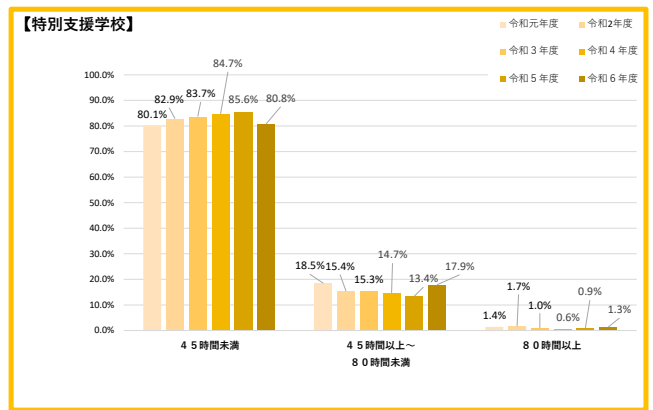

令和6年度 時間外業務時間の状況（校種及び職種ごと）

校長

副校長・教頭

教諭等

事務職員