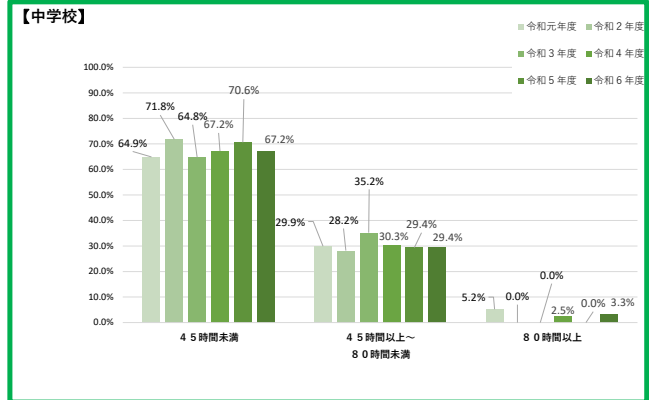

令和6年度 時間外業務時間の状況（校種及び職種ごと）

校長

副校長・教頭

教諭等

事務職員