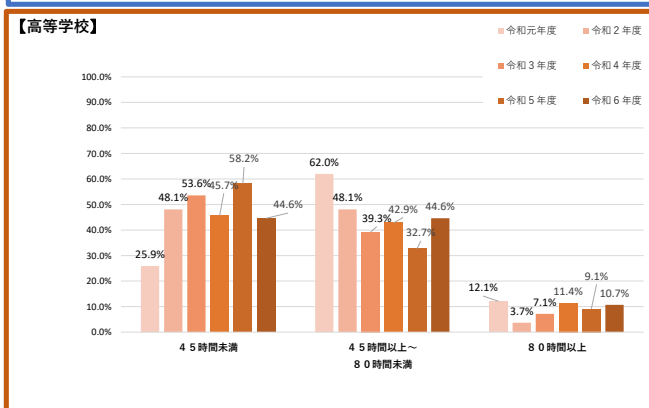

令和6年度 時間外業務時間の状況（校種及び職種ごと）

校長

副校長・教頭

教諭等

事務職員