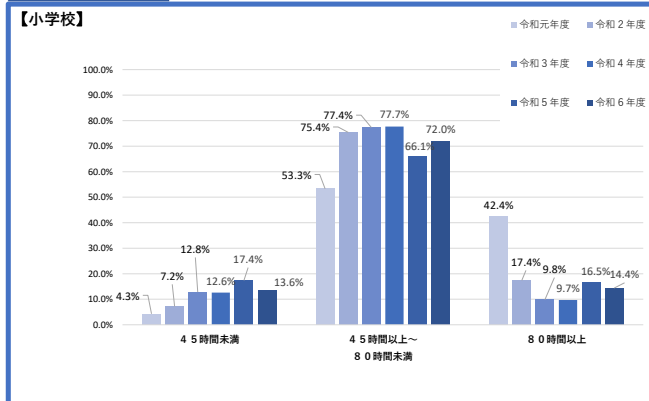

令和6年度 時間外業務時間の状況（校種及び職種ごと）

校長

副校長・教頭

教諭等

事務職員