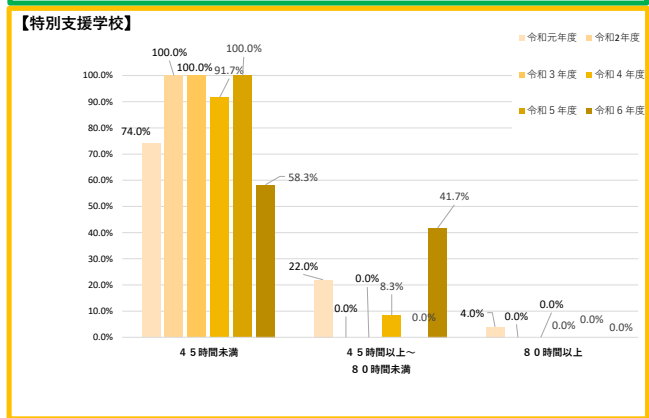

令和6年度 時間外業務時間の状況（校種及び職種ごと）

校長

副校長・教頭

教諭等

事務職員